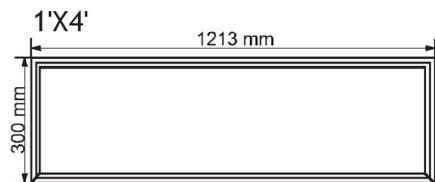

DIMENSIONS (mm)