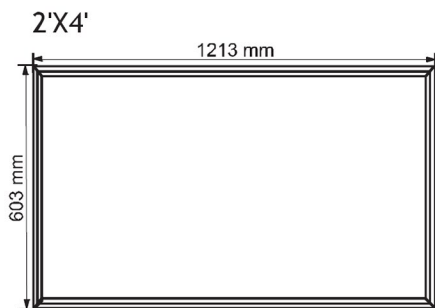

LED PANEL LIGHT